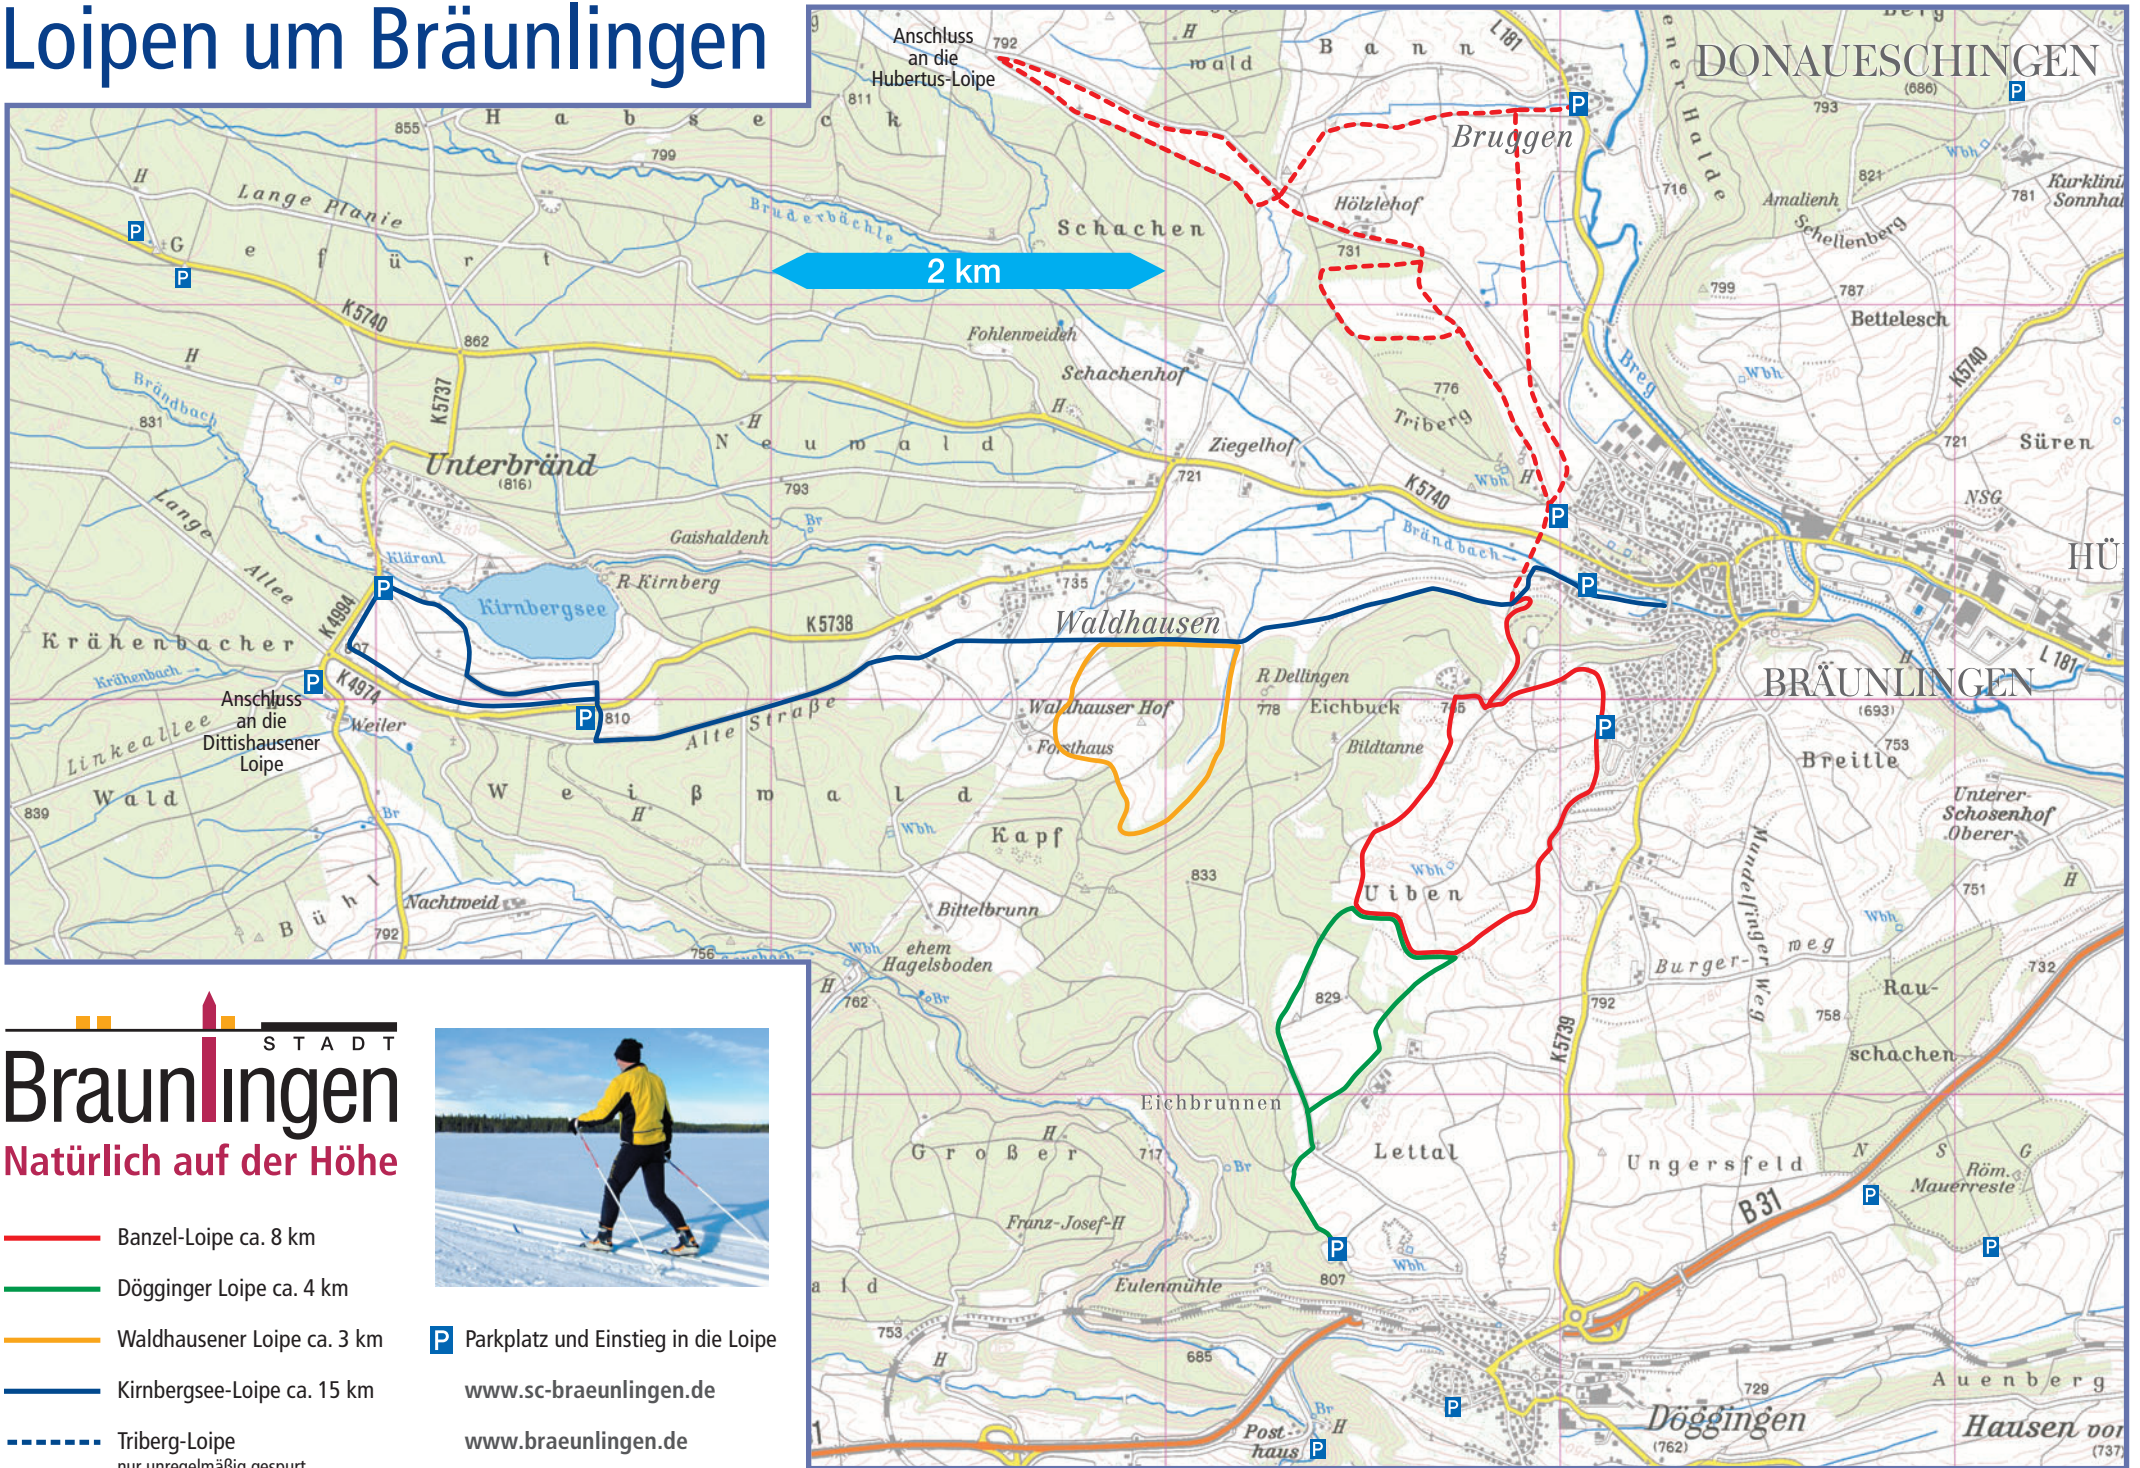

Loipen um Bräunlingen

STADT
Braunlingen
 Natürlich auf der Höhe

- Banzel-Loipe ca. 8 km
- Dögginger Loipe ca. 4 km
- Waldhausener Loipe ca. 3 km
- Kirnbergsee-Loipe ca. 15 km
- Triberg-Loipe
 nur unregelmäßig gespurt

P Parkplatz und Einstieg in die Loipe
www.sc-braeunlingen.de
www.braeunlingen.de