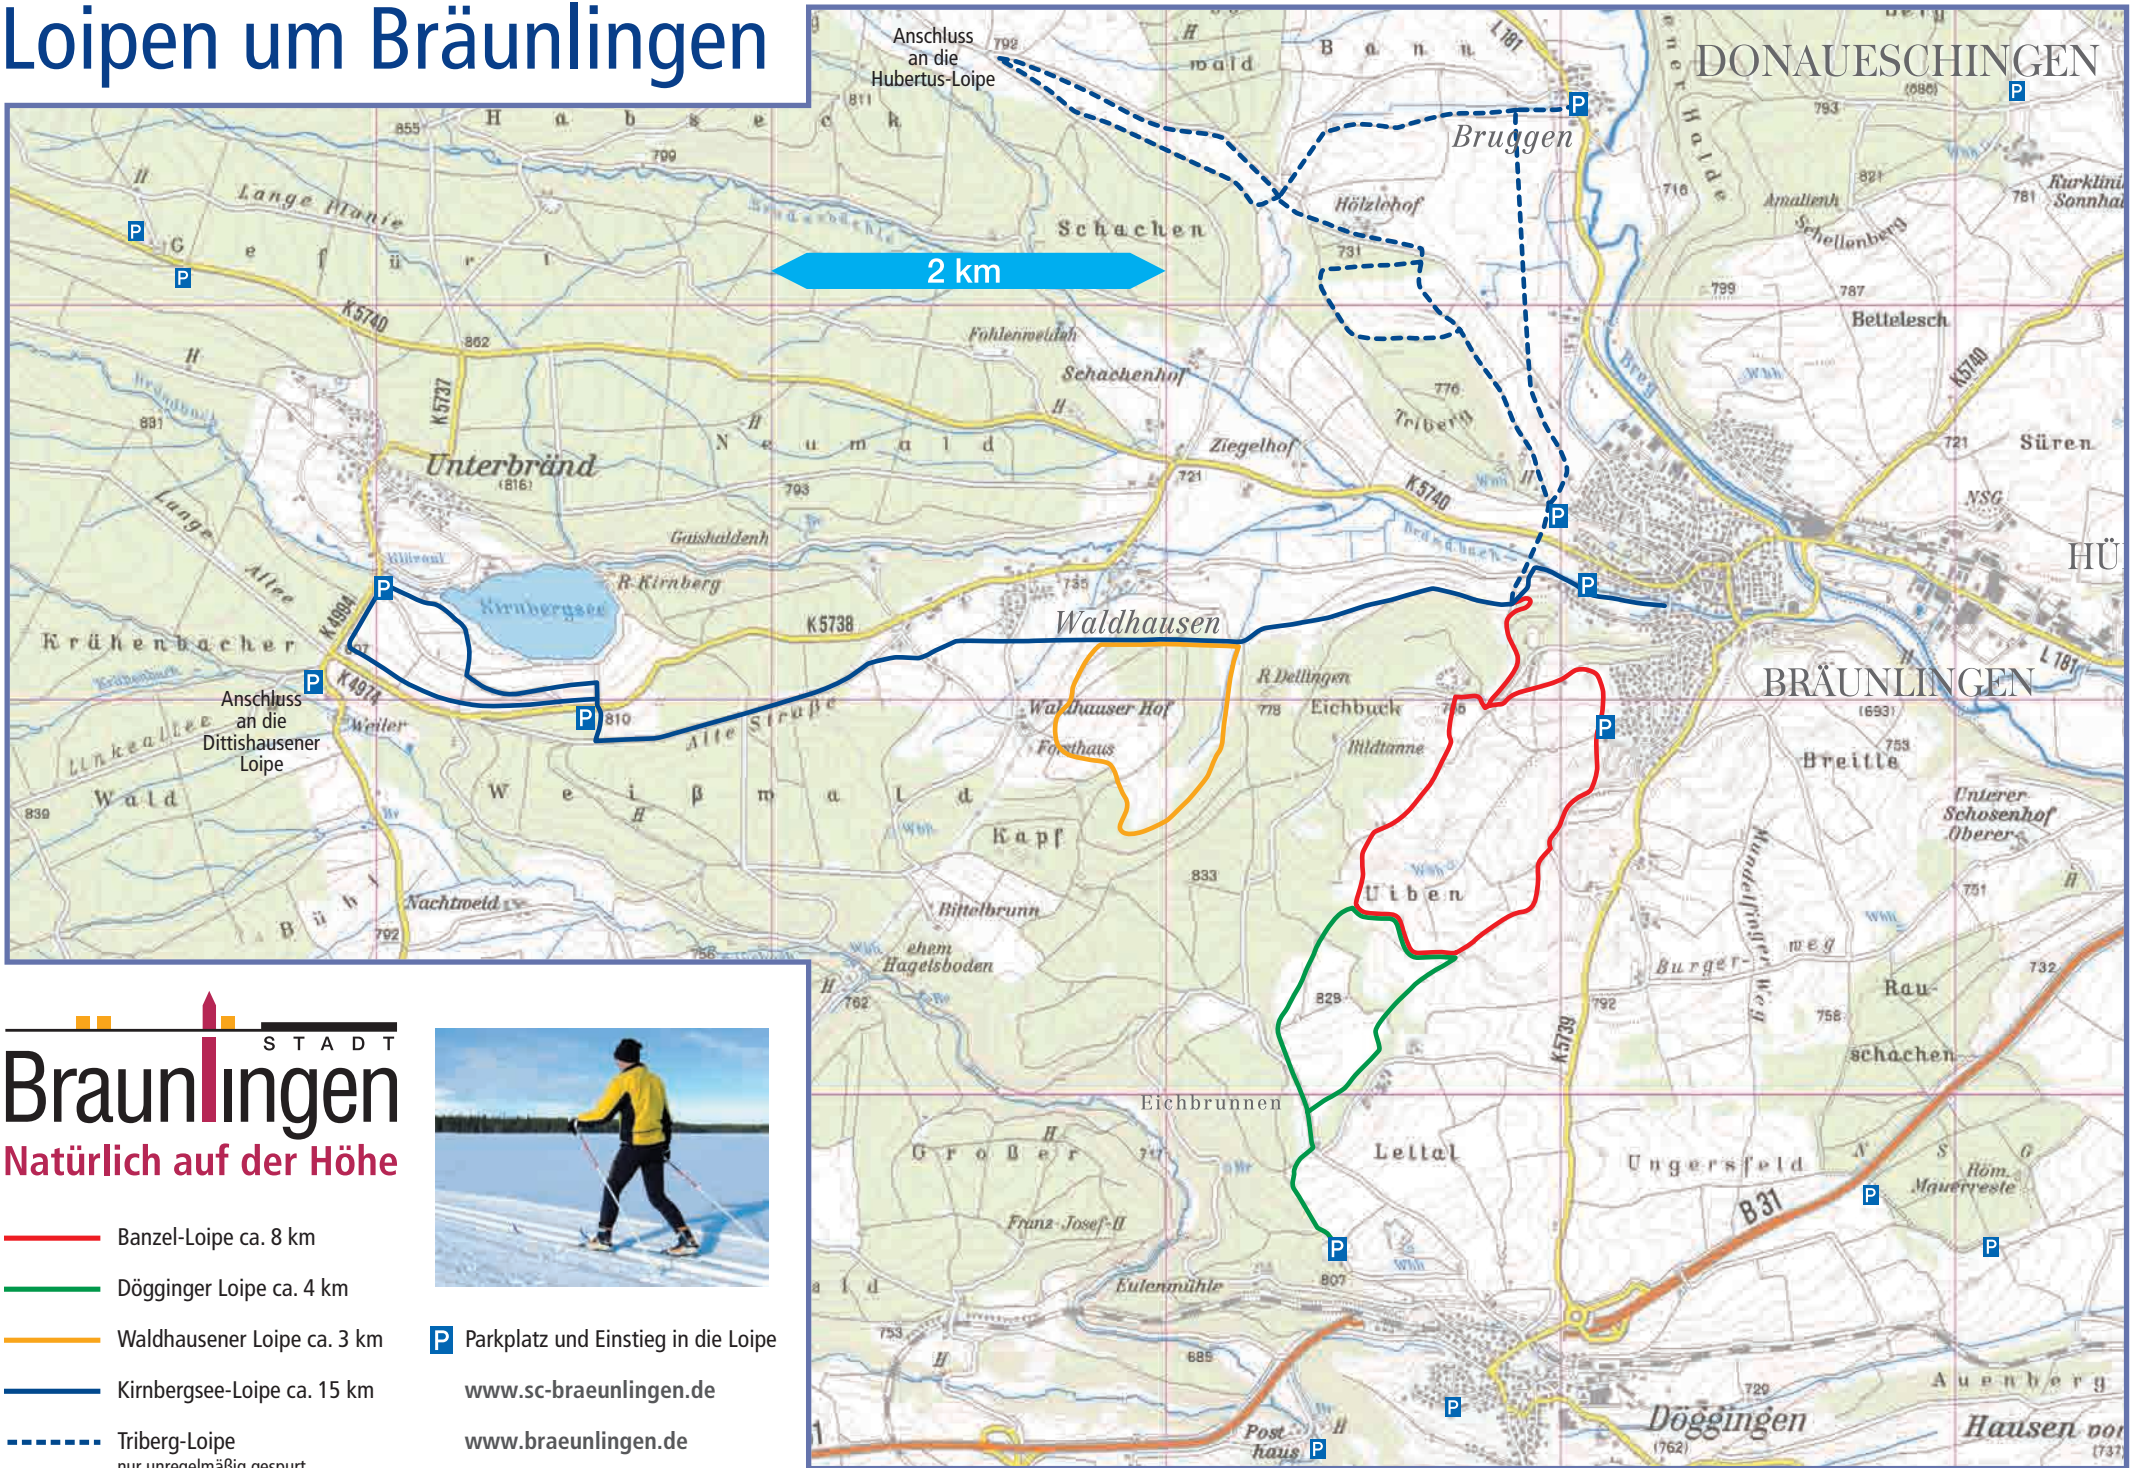

Loipen um Bräunlingen

STADT
Braunlingen
 Natürlich auf der Höhe

- Banzel-Loipe ca. 8 km
- Dögginger Loipe ca. 4 km
- Waldhausener Loipe ca. 3 km
- Kirnbergsee-Loipe ca. 15 km
- - - Triberg-Loipe
nur unregelmäßig gespurt

P Parkplatz und Einstieg in die Loipe
www.sc-braeunlingen.de
www.braeunlingen.de